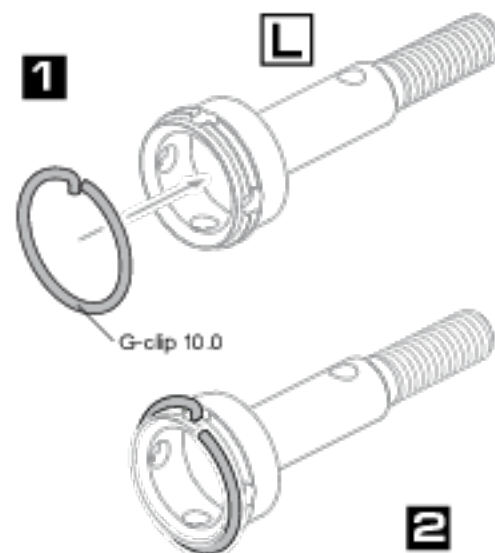

FRONT AXLE

前車軸

STEP 2 Bevel gear assembly
大齒輪組裝

STEP 7 Wheel axle assembly

車內板桿組裝

※ Note the G-clip mounting direction.
注意 G-clip 裝夾方向

BAG 7&8

5

REAR AXLE

後車軸

STEP 1 Bevel gear assembly
小齒輪組裝

STEP 4 Attaching bevel gear

安裝齒輪