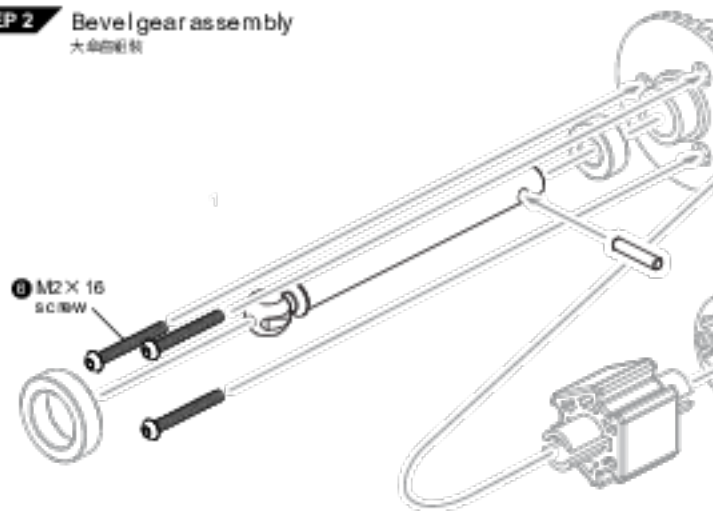

BAG 3&4&14

3

TRANSMISSION

減速箱

※ 532143 CMX 4WD Off-Road Car KIT
is without PARTS BAG 14

※ 532143 CMX 4WD Off-Road Car KIT
不包含 PARTS BAG 14

BAG 1&2&5&6

4

FRONT AXLE

前車軸

STEP 2 Bevel gear assembly
大齒輪組裝

STEP 7 Wheel axle assembly

車內板桿組裝

※ Note the G-clip mounting direction.
注意 G-clip 裝夾方向

BAG 7&8

5

REAR AXLE

後車軸

STEP 1 Bevel gear assembly
小齒輪組裝

STEP 4 Attaching bevel gear

安裝齒輪